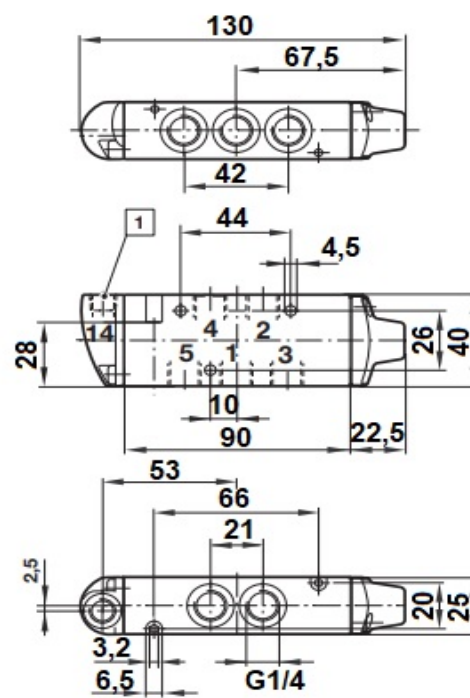

18VDISNOR* - NORGREN NORGREN VALVOLE PNEUMATICHE IN LINEA

VALVOLE IN LINEA V61 Diametri 1/4", 3/2, 5/2

Fluido: Aria compressa, filtrata a 50 • m, lubrificata o non
 Temperatura: -10...+50°C
 Materiale: Corpo/sottobase Alluminio; molle inox; tenute NBR/inox

VALVOLE 3/2 - 5/2 ARIA / MOLLA

Azionamento / Riposizionamento	Funzione	Diametro	Portata l/min	P bar	P pilota bar	Codice
Aria / Molla	3/2 - NC	1/4"	1300	-0,9...10	2,5...10	V61B4D7A
	5/2 - NC					V61B5D7A

V61B4D7A

V61B5D7A

COIL 22 mm RICAMBIO VALVOLE V61 COMANDO SOLENOIDE

Tensione	Consumo Inrush/Hold		Codice
24Vcc	2w	QM/48/13J/21	18VDISNORV61-COIL24C
220/240Vca	6/5,0 VA	QM/48/19J/21	18VDISNORV61-COIL220

SATEMA

V04

Codice		Orifizio mm	Attacco	Pressione	Portata
18VDISNORV05-2/2NC	V05A286M-B633A	2,5	G1/8"	0-10 bar	190 l/m
18VDISNORV05-3/2NC	V05A486M-B633A				

- 1 Inlet port
- 2 Outlet port
- 3 Port 3 (G1/8) with inserted diffuser
- 4 Manual override