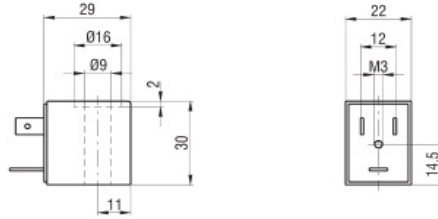

18VDIS* - WAIRCOM VALVOLE 3/2 interfaccia ex CNOMO

Elettrovalvola ad azionamento diretto canotto Ø 9 mm per base ex Cnomo

18VDISWAI-C/UECSVB

3/2 N.C. elettrico/Molla

Portata: 36 NI/min P.A. 6 bar • P = 1 bar