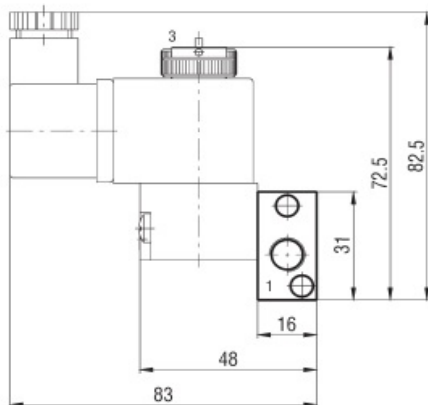

Elettrovalvola ad azionamento diretto canotto Ø 9 mm per base ex Cnomo

18VDISWAI-C/UECSVB

3/2 N.C. elettrico/Molla

Portata: 36 NI/min P.A. 6 bar • P = 1 bar

COIL 22 mm

Tensione	Consumo Inrush/Hold	Codice	
24Vcc	2w	QM/48/13J/21	18VDISNORV61-COIL24C
220/240Vca	6/5,0 VA	QM/48/19J/21	18VDISNORV61-COIL220