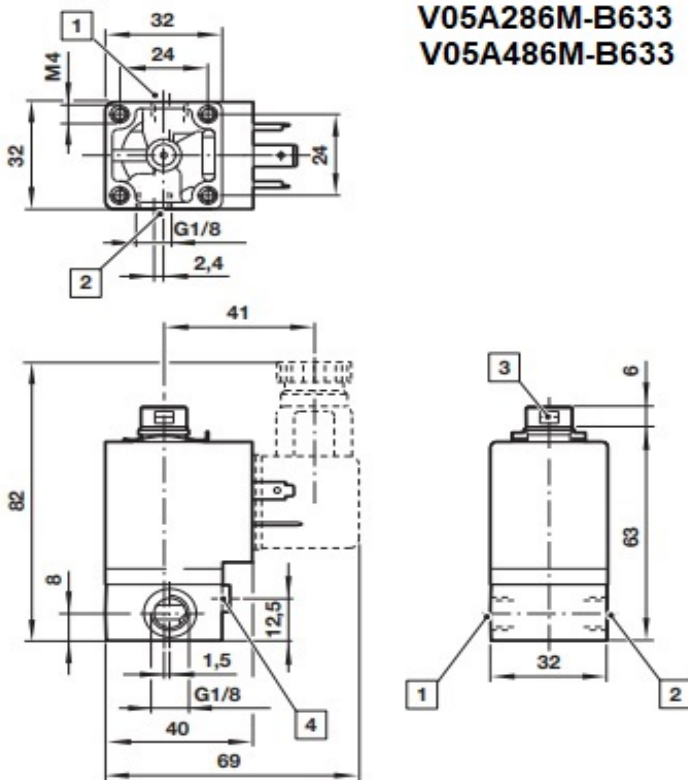

VALVOLE 3/2 - 5/2 ARIA / MOLLA

Azionamento / Riposizionamento	Funzione	Diametro	Portata l/min	P bar	P pilota bar	Codice
Aria / Molla	3/2 - NC	1/4"	1300	-0,9...10	2,5...10	V61B4D7A
	5/2 - NC					V61B5D7A

V04

Codice		Orifizio mm	Attacco	Pressione	Portata
18VDISNORV05-2/2NC	V05A286M-B633A	2,5	G1/8"	0-10 bar	190 l/m
18VDISNORV05-3/2NC	V05A486M-B633A				

- 1 Inlet port
- 2 Outlet port
- 3 Port 3 (G1/8) with inserted diffuser
- 4 Manual override