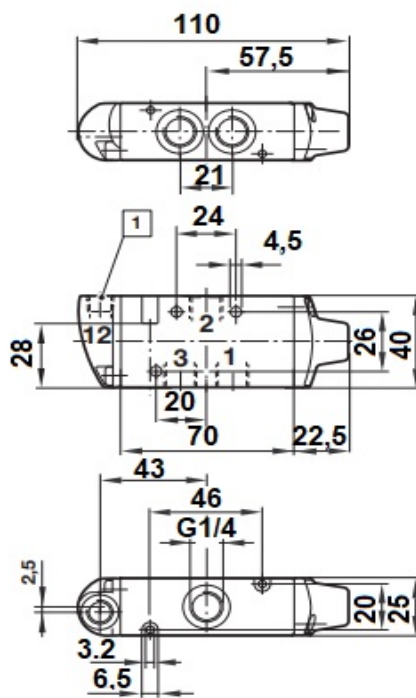

18VDISNOR* - NORGREN NORGREN VALVOLE PNEUMATICHE IN LINEA

VALVOLE IN LINEA V61 Diametri 1/4", 3/2, 5/2

Fluido: Aria compressa, filtrata a 50 • m, lubrificata o non
 Temperatura: -10...+50°C
 Materiale: Corpo/sottobase Alluminio; molle inox; tenute NBR/inox

VALVOLE 3/2 - 5/2 ARIA / MOLLA

Azionamento / Riposizionamento	Funzione	Diametro	Portata l/min	P bar	P pilota bar	Codice
Aria / Molla	3/2 - NC	1/4"	1300	-0,9...10	2,5...10	V61B4D7A
	5/2 - NC					V61B5D7A

V61B4D7A

V61B5D7A

COIL 22 mm RICAMBIO VALVOLE V61 COMANDO SOLENOIDE

Tensione	Consumo Inrush/Hold		Codice
24Vcc	2w	QM/48/13J/21	18VDISNORV61-COIL24C
220/240Vca	6/5,0 VA	QM/48/19J/21	18VDISNORV61-COIL220

SATEMA

V04

Codice		Orifizio mm	Attacco	Pressione	Portata
18VDISNORV05-2/2NC	V05A286M-B633A	2,5	G1/8"	0-10 bar	190 l/m
18VDISNORV05-3/2NC	V05A486M-B633A				

- 1 Inlet port
- 2 Outlet port
- 3 Port 3 (G1/8) with inserted diffuser
- 4 Manual override