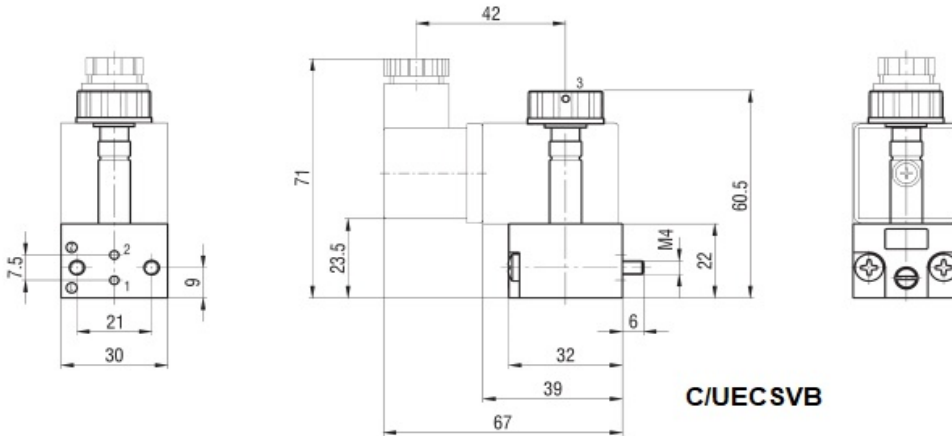

Elettrovalvola ad azionamento diretto canotto Ø 9 mm per base ex Cnomo

18VDISWAI-C/UECSVB

3/2 N.C. elettrico/Molla

Portata: 36 NI/min P.A. 6 bar • P = 1 bar

COIL 22 mm

Tensione	Consumo Inrush/Hold	Codice	
24Vcc	2w	QM/48/13J/21	18VDISNORV61-COIL24C
220/240Vca	6/5,0 VA	QM/48/19J/21	18VDISNORV61-COIL220