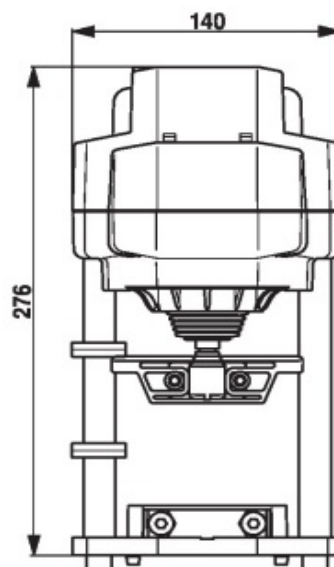

SON * ON/OFF LINEAR ELECTRIC ACTUATORS - EMERGENCY FUNCTION

SONAVK230

SATEMA

13856 VIGLIANO B.SE - Via Milano, 395

Tel. +39 015811102

Mail: info@satema.it

<http://www.satema.it>