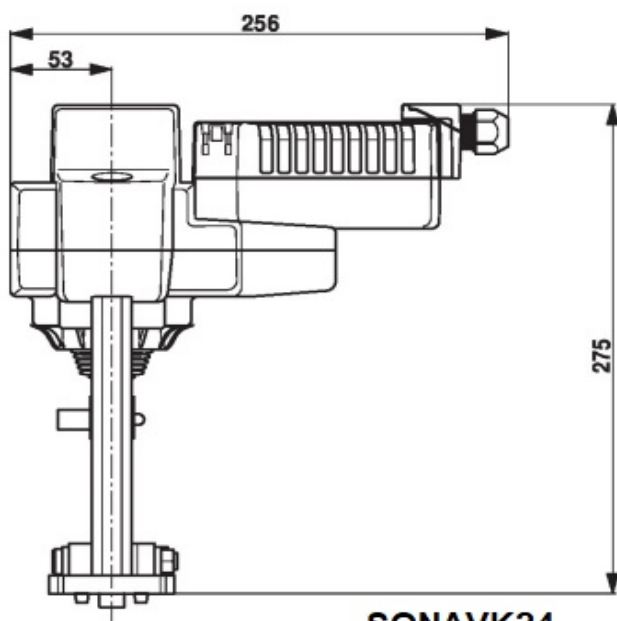

SATEMA

13856 VIGLIANO B.SE - Via Milano, 395

Tel. +39 015811102

Mail: info@satema.it

<http://www.satema.it>

SON * ON/OFF LINEAR ELECTRIC ACTUATORS - EMERGENCY FUNCTION

SONAVK24

SONAVK230