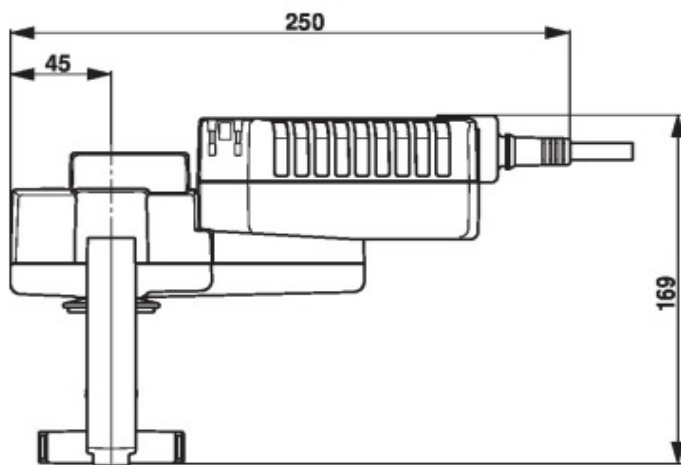

SON * ON/OFF LINEAR ELECTRIC ACTUATORS - EMERGENCY FUNCTION

SONVK230A

SATEMA

13856 VIGLIANO B.SE - Via Milano, 395

Tel. +39 015811102

Mail: info@satema.it

<http://www.satema.it>