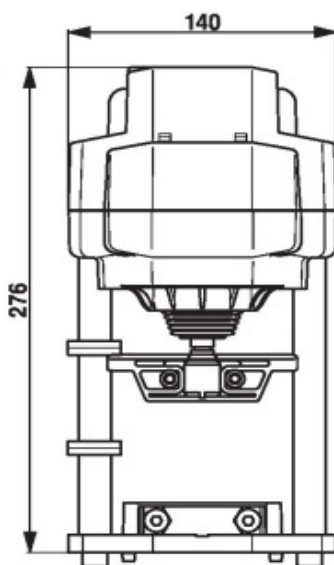

SATEMA

13856 VIGLIANO B.SE - Via Milano, 395

Tel. +39 015811102

Mail: info@satema.it

<http://www.satema.it>