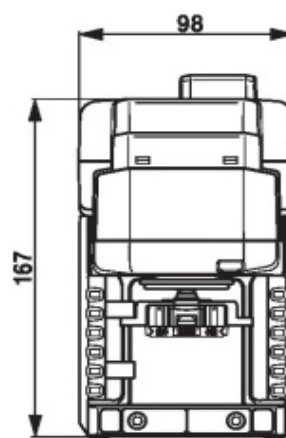

SON * ON/OFF LINEAR ELECTRIC ACTUATORS - EMERGENCY FUNCTION

SONVK230A

SATEMA

13856 VIGLIANO B.SE - Via Milano, 395

Tel. +39 015811102

Mail: info@satema.it

<http://www.satema.it>