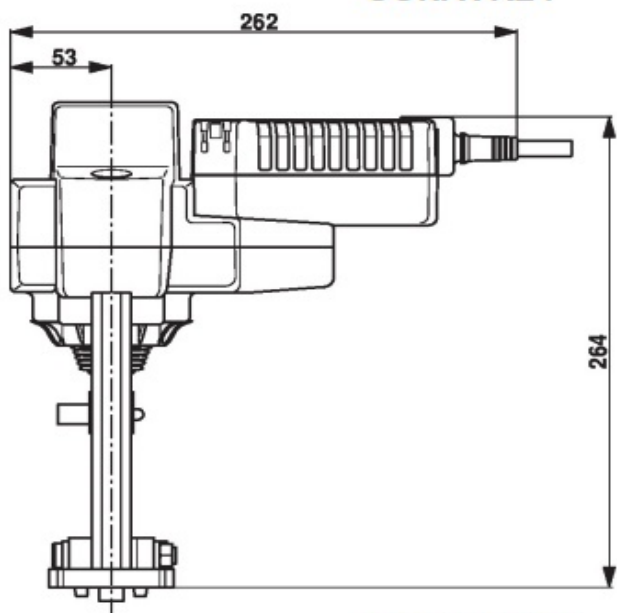

SATEMA

13856 VIGLIANO B.SE - Via Milano, 395

Tel. +39 015811102

Mail: info@satema.it

<http://www.satema.it>

SON * ON/OFF LINEAR ELECTRIC ACTUATORS - EMERGENCY FUNCTION

SONAVK24

SONAVK230