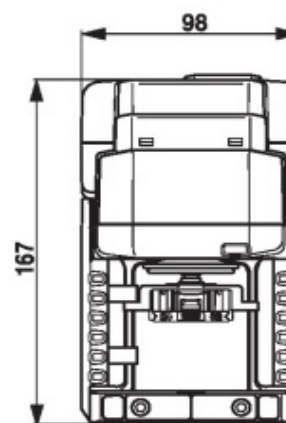

SATEMA

13856 VIGLIANO B.SE - Via Milano, 395

Tel. +39 015811102

Mail: info@satema.it

<http://www.satema.it>