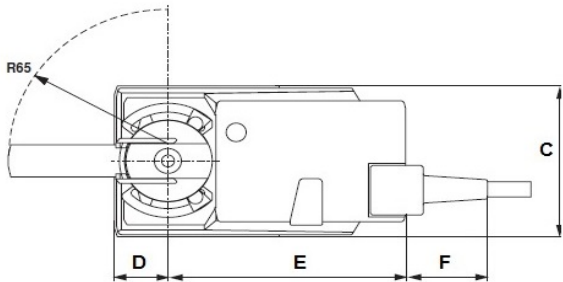

Dimensions mm	A	B	C	D	E	F	Weight kg
<b>SMRLR*</b>	102	85	71	25	93	42	0.55
<b>SMRNR*</b>	107	83	85	28	97	43	0.75
<b>SMRSR*</b>	118	86	93	33	108	43	1

**SATEMA**

13856 VIGLIANO B.SE - Via Milano, 395

Tel. +39 015811102

Mail: [info@satema.it](mailto:info@satema.it)

<http://www.satema.it>

**SMRLFR\* ON-OFF PART TURN ELECTRIC ACTUATORS - 9 sec**

**SMLFR36**

Models	SMRLFR24	SMRLFR28	SMRLFR36
Nominal voltage:	ac/dc 24V	ac 24V	ac/dc 24V
Tolerance:	19.2...28.8V	19.2...28.8V	19.2...28.8V
Power consumption:	13 W	13W	15W
Electrical connection:	3 x 0.75 mm <sup>2</sup> cable, 1 m		
Torque Nm:	4	8	16
Rotation angle:	90°		
Timing:	9 seconds		
Protection degree:	IP54		
IEC/EN certification:	IEC/EN 60730-1; IEC/EN 60730-2-14		
UL certification:	UL60730-1A, UL 6730-2-12 and CAN/CSA E 60730-1:02		
Ambient temperature:	-30-50°C		
Humidity:	95%RH non-condensing		
Maintenance:	maintenance-free		

Dimensions mm

Models	A	B	C	D	E	F	Weight kg
<b>SMRLFR24</b>	129	95	85	28	120	42	0.92
<b>SMRLFR28</b>	140	98	93	33	130	43	1.1
<b>SMRLFR36</b>	151	110	133	59	141	43	2.8

**SATEMA**

13856 VIGLIANO B.SE - Via Milano, 395