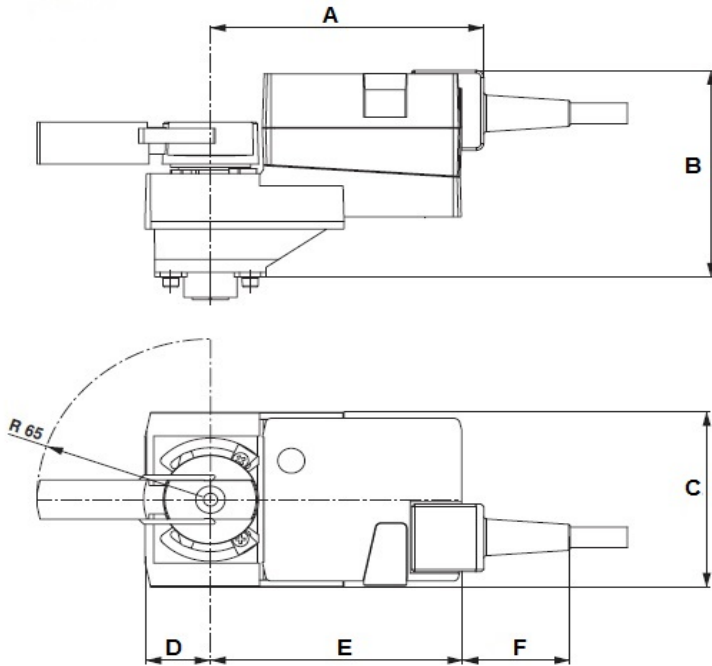

## SMR\* ON-OFF PART TURN ELECTRIC ACTUATORS - 90 sec

Actuators:

Nominal voltage:

Tolerance:

Power consumption:

Electrical connection:

Torque Nm:

Rotation angle:

SMRLR24	SMRLR230	SMRNR24	SMRNR230	SMRSR24 *	SMRSR230
ac/dc 24V	ac 230V	ac/dc 24V	ac 230V	ac/dc 24V	ac 230V
19.2...28.8V	85...265V	19.2...28.8V	85...265V	19.2...28.8V	85...265V
1,5 W	2W	2W	3W	2.5W	3 W
3 x 0.75 mm <sup>2</sup> cable, 1 m					
5	5	10	10	20	20
90°					
90 seconds					
IP54					
IEC/EN 60730-1 and IEC/EN 60730-2-14					
UL60730-1A, UL 6730-2-12 and CAN/CSA E 60730-1:02					
-30-50°C					
95%RH non-condensing					
maintenance-free					
NC/NO Emergency function plus 2x SPDT aux contacts - 75 sec					

Dimensions mm	A	B	C	D	E	F	Weight kg
<b>SMRLR*</b>	102	85	71	25	93	42	0.55
<b>SMRNR*</b>	107	83	85	28	97	43	0.75
<b>SMRSR*</b>	118	86	93	33	108	43	1

**SATEMA**

13856 VIGLIANO B.SE - Via Milano, 395

Tel. +39 015811102

Dimensions mm

Models	A	B	C	D	E	F	Weight kg
<b>SMRLFR24</b>	129	95	85	28	120	42	0.92
<b>SMRLFR28</b>	140	98	93	33	130	43	1.1
<b>SMRLFR36</b>	151	110	133	59	141	43	2.8

**SATEMA**

13856 VIGLIANO B.SE - Via Milano, 395