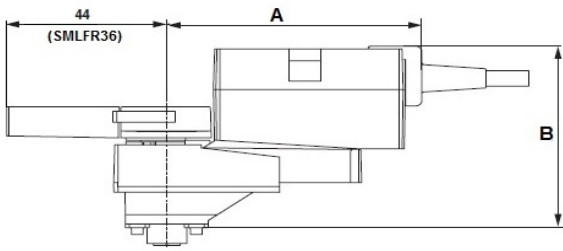

Dimensions mm	A	B	C	D	E	F	Weight kg
<b>SMRLR*</b>	102	85	71	25	93	42	0.55
<b>SMRNR*</b>	107	83	85	28	97	43	0.75
<b>SMRSR*</b>	118	86	93	33	108	43	1

**SATEMA**

13856 VIGLIANO B.SE - Via Milano, 395

Tel. +39 015811102

Mail: [info@satema.it](mailto:info@satema.it)

<http://www.satema.it>

**SMRLFR\* ON-OFF PART TURN ELECTRIC ACTUATORS - 9 sec**

**SMLFR36**

Models	SMRLFR24	SMRLFR28	SMRLFR36
Nominal voltage:	ac/dc 24V	ac 24V	ac/dc 24V
Tolerance:	19.2...28.8V	19.2...28.8V	19.2...28.8V
Power consumption:	13 W	13W	15W
Electrical connection:	3 x 0.75 mm <sup>2</sup> cable, 1 m		
Torque Nm:	4	8	16
Rotation angle:	90°		
Timing:	9 seconds		
Protection degree:	IP54		
IEC/EN certification:	IEC/EN 60730-1; IEC/EN 60730-2-14		
UL certification:	UL60730-1A, UL 6730-2-12 and CAN/CSA E 60730-1:02		
Ambient temperature:	-30-50°C		
Humidity:	95%RH non-condensing		
Maintenance:	maintenance-free		

Dimensions mm

Models	A	B	C	D	E	F	Weight kg
<b>SMRLFR24</b>	129	95	85	28	120	42	0.92
<b>SMRLFR28</b>	140	98	93	33	130	43	1.1
<b>SMRLFR36</b>	151	110	133	59	141	43	2.8

**SATEMA**

13856 VIGLIANO B.SE - Via Milano, 395