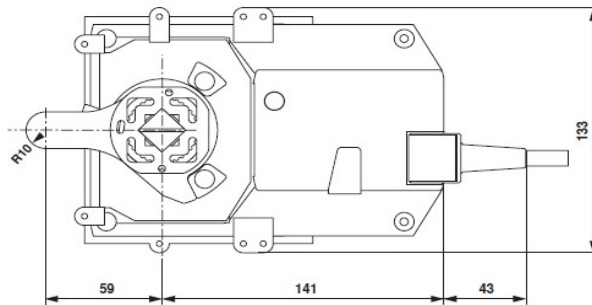

Dimensions mm	A	B	C	D	E	F	Weight kg
<b>SMRLR*</b>	102	85	71	25	93	42	0.55
<b>SMRNR*</b>	107	83	85	28	97	43	0.75
<b>SMRSR*</b>	118	86	93	33	108	43	1

**SATEMA**

13856 VIGLIANO B.SE - Via Milano, 395

Tel. +39 015811102

Mail: [info@satema.it](mailto:info@satema.it)

<http://www.satema.it>

**SMRLFR\* ON-OFF PART TURN ELECTRIC ACTUATORS - 9 sec**

**SMLFR36**

Models	SMRLFR24	SMRLFR28	SMRLFR36
Nominal voltage:	ac/dc 24V	ac 24V	ac/dc 24V
Tolerance:	19.2...28.8V	19.2...28.8V	19.2...28.8V
Power consumption:	13 W	13W	15W
Electrical connection:	3 x 0.75 mm <sup>2</sup> cable, 1 m		
Torque Nm:	4	8	16
Rotation angle:	90°		
Timing:	9 seconds		
Protection degree:	IP54		
IEC/EN certification:	IEC/EN 60730-1; IEC/EN 60730-2-14		
UL certification:	UL60730-1A, UL 6730-2-12 and CAN/CSA E 60730-1:02		
Ambient temperature:	-30-50°C		
Humidity:	95%RH non-condensing		
Maintenance:	maintenance-free		

Dimensions mm

Models	A	B	C	D	E	F	Weight kg
<b>SMRLFR24</b>	129	95	85	28	120	42	0.92
<b>SMRLFR28</b>	140	98	93	33	130	43	1.1
<b>SMRLFR36</b>	151	110	133	59	141	43	2.8

**SATEMA**

13856 VIGLIANO B.SE - Via Milano, 395