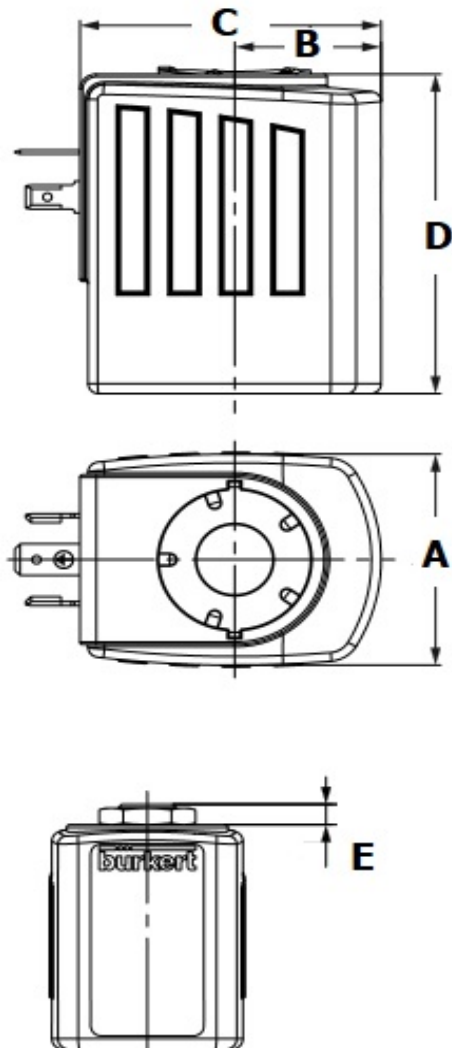

## 12ELE9AC10\* BURKERT - SPARE COIL

Burkert spare parts AC10 coil

OldCode	NewCode	Voltage	Watt
125724	179763	24V 50Hz	8
130105	179771	24V dc	2
125723	179762	24V dc	8
130108	179775	24V dc	10
131247	179791	42V 50Hz	8
130645	179785	110V 50-56Hz	10
125726	179765	230V 50Hz	8

**old design**

**new design**

Dimensions (mm):

AC10	8W	10W
A	32	40
B	20,5	23,5
C	45	51
D	41	41
E	3,4	3,4

**SATEMA**

13856 VIGLIANO B.SE - Via Milano, 395

Tel. +39 015811102

Mail: [info@satema.it](mailto:info@satema.it)      <http://www.satema.it>